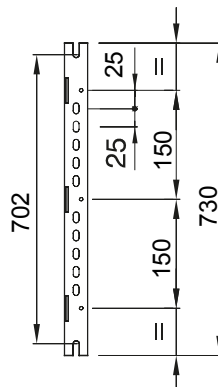

Tartozékok és kiegészítők elosztó és automatizálási táblákhoz - 46 sorozat.

Összeszerelés	Fast & Easy quick	Magasság	1 és 2 modul
A következő méretű elosztótáblához HxM (mm)	585x800	A következő típusokhoz	46QP - 46QM - 46QX
Elektronikai kód	0303		

DIMENSIONAL

STANDARDS/APPROVALS